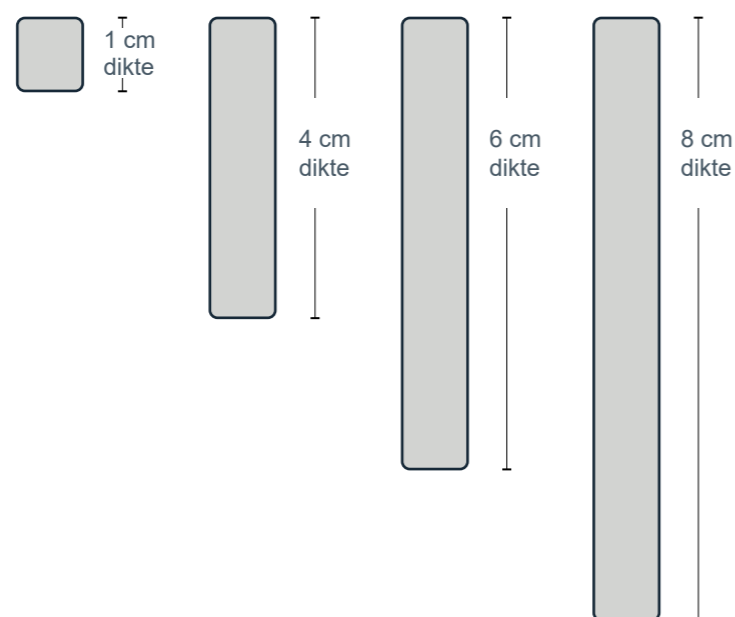

DIKTES

LOOKS

BEKIJK ALLE KLEUREN